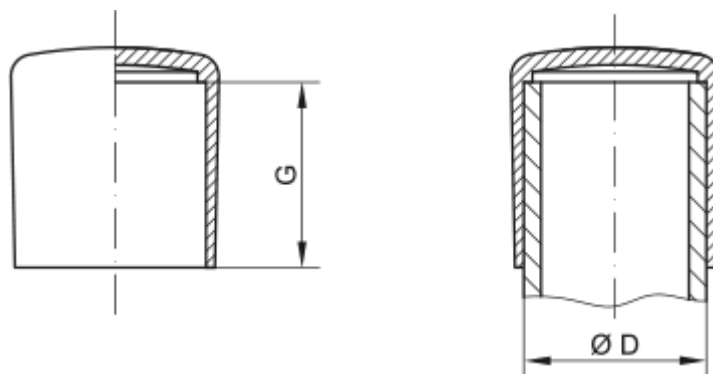

Varenummer: 59GPN280ER5

Beskrivelse: KLEE Endeprop for rundt rør GPN 280 - (Rør diameter 5)

## Mål

---

D = 5

G = 7.7